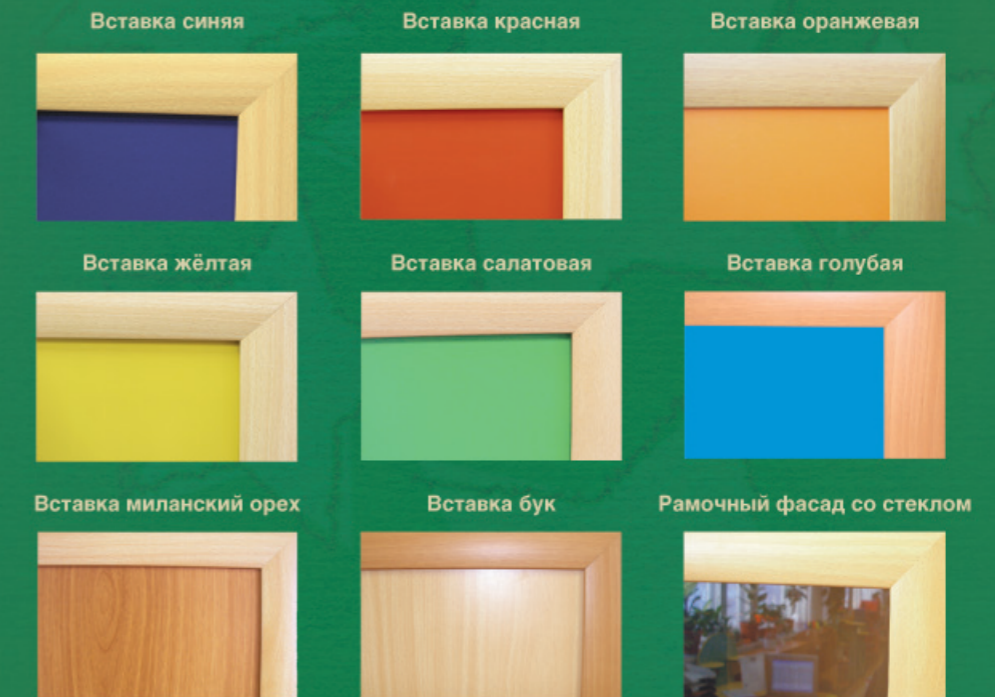

РАМОЧНЫЙ ФАСАД