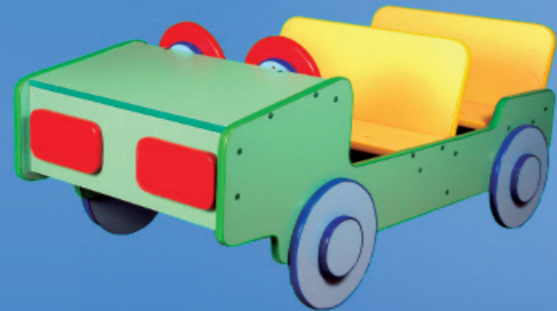

M-12 Магазин
84x56x132

M-15 Спальня
с уголком ряжения
315x42x85

M-16 Подиум – Горка
206x185x80

M-17
Детское кафе
155x56x130

M-18 Корабль
130x60x42

M-19
Машина
120x58x52

M-20 Стенка
для кабинета
340x42x171

M-21 Стенка «Теремок»
315x42x170