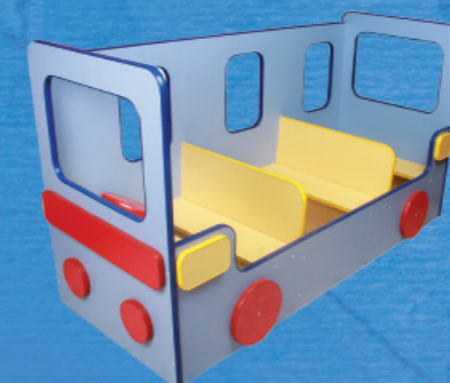

M-225
Игровая зона
«Автобус»
150x60x83

M-229
Книжная
выставка
с выдвижной
панелью
85x45x148