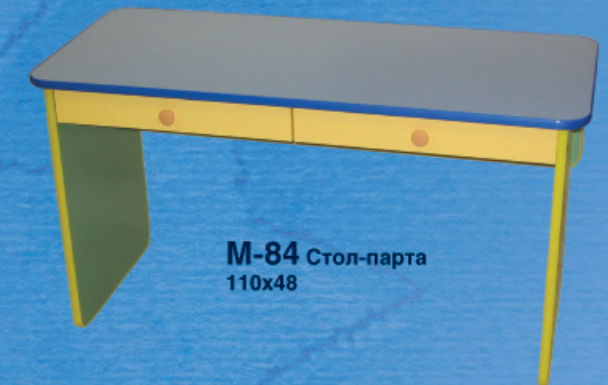

M-83-4 Стол квадратный
80x80x40/60

M-83-5 Стол квадратный
на рег. ножках
80x80

M-83-6 Стол полукруглый
на рег. ножках
110x56

M-83-7 Стол трапеция
на рег. ножках
110x56

M-84-1 Стол-парта
на регулир. ножках
110x48

M-84 Стол-парта
110x48

M-85 Стол подкова
не рег. ножках
150x75

M-86-1 Стол-ромашка
(2 половинки)
на рег. ножках
d 140

M-86-3 Стол-ромашка
(3 половинки)
на рег. ножках
d 160

M-86-2 Стол-ромашка
целиковая
на рег. ножках
d 120