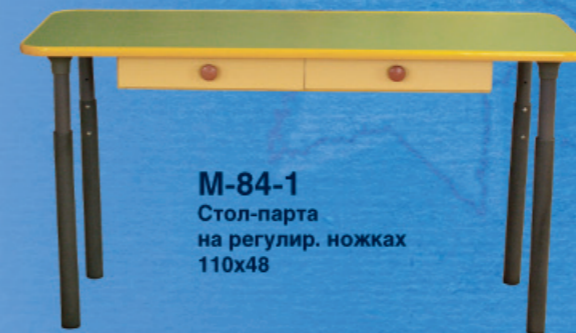

M-83-4 Стол квадратный
80x80x40/60

M-83-5 Стол квадратный
на рег. ножках
80x80

M-83-6 Стол полукруглый
на рег. ножках
110x56

M-83-7 Стол трапеция
на рег. ножках
110x56

M-84-1 Стол-парта
на регулир. ножках
110x48

M-84 Стол-парта
110x48

M-85 Стол подкова
не рег. ножках
150x75

M-86-1 Стол-ромашка
(2 половинки)
на рег. ножках
d 140

M-86-3 Стол-ромашка
(3 половинки)
на рег. ножках
d 160

M-86-2 Стол-ромашка
целиковая
на рег. ножках
d 120