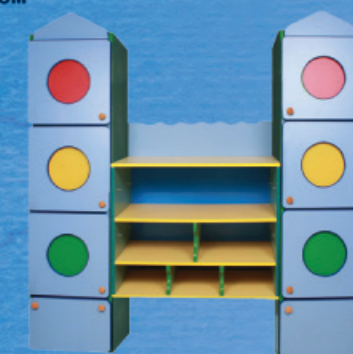

M-227 Стеллаж «Гараж»
164x44x160