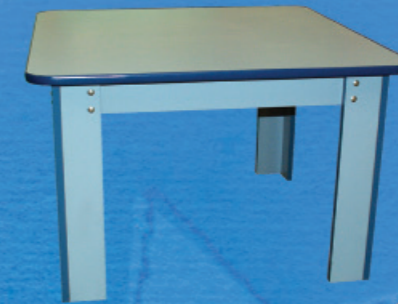

M-82 Полотеничница
5-ти секц. цветная
(1 ячейка 14,5x13x85)

M-83-1 Стол прямоугольный
на рег. ножках
110x56

M-83-2 Стол круглый
на рег. ножках
80x80x40/60

M-83-3 Стол круглый
на рег. ножках
80x80

M-83 Стол прямоугольный
110x56x40/60