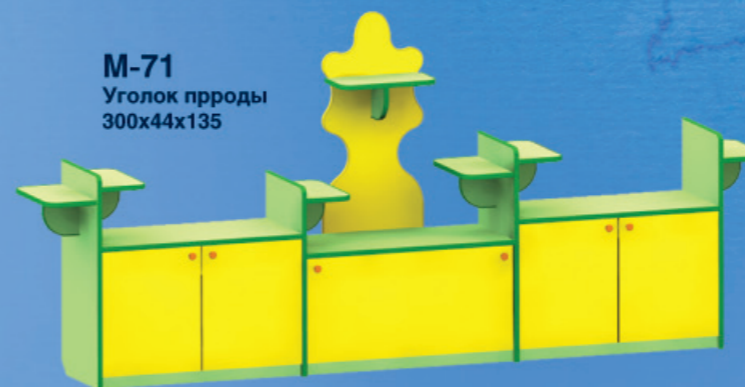

M-72
Уголок природы
270x42x67