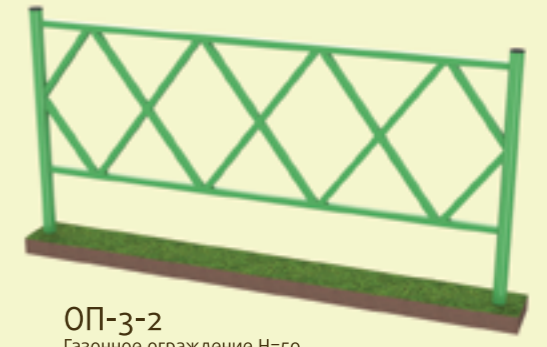

ОП-3-2
Газонное ограждение Н=50
1 п. метр