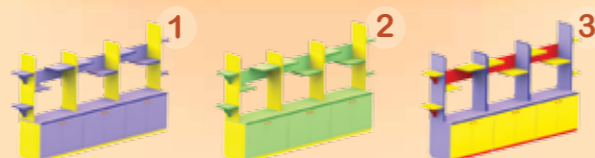

4. УГОЛКИ ПРИРОДЫ, СТОЙКИ ДЛЯ ЦВЕТОВ

M-73

M-75

M-77

Уголок природы 292x42x150

M-74

M-76

M-78

4. УГОЛКИ ПРИРОДЫ, СТОЙКИ ДЛЯ ЦВЕТОВ

M-182

M-80

M-79

M-186

M-81

M-191