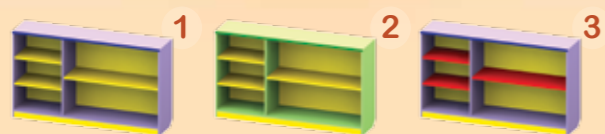

Игровой модуль №2 120x27,5x70 М-194