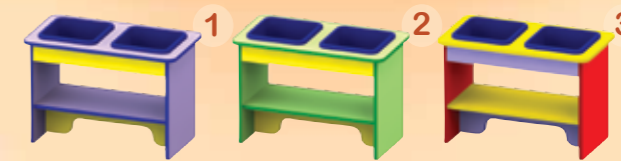

Необходимо указывать ростовую группу

Подиум-горка 206x185x80

M-16

Необходимо указывать название обивочного материала

M-126 Горка детская 227x60x85

Необходимо указывать название обивочного материала

Центр воды и песка на колёсах 85x47x62

M-178

M-179 Центр воды и песка 89x49x60

Уголок ИЗО 120x42x135

M-50

Необходимо указывать ростовую группу

! Обращаем Ваше внимание, что изображения с вариантами цветов не передают достоверно цвета ЛДСП.

M-51 Уголок ИЗО 171x45x103