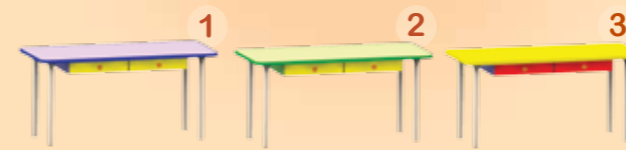

Необходимо указывать ростовую группу

Стол квадратный на металлическом каркасе 80x80x40/60 М-249

Необходимо указывать ростовую группу и цвет металлического каркаса

М-84 Стол-парта 110x48

Необходимо указывать ростовую группу

Стол круглый на регулируемых ножках 80x80 М-83-3

Необходимо указывать ростовую группу регулируемых ножек

М-250 Стол круглый на металлическом каркасе 80x80x40/60

Необходимо указывать ростовую группу и цвет металлического каркаса

Стол-парта на регулируемых ножках 110x48 М-84-1

Необходимо указывать ростовую группу регулируемых ножек

М-247 Парта 1-но местная, регулируемая на металлическом каркасе 65x46x52/58/64

Необходимо указывать ростовую группу и цвет металлического каркаса