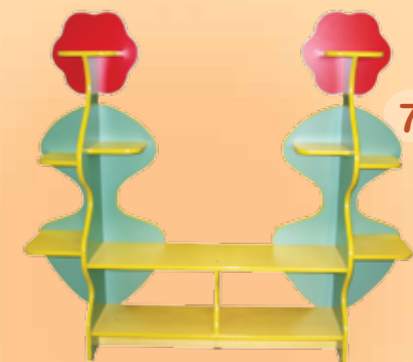

Уголок природы «Огоньки» 160x32x140

M-186