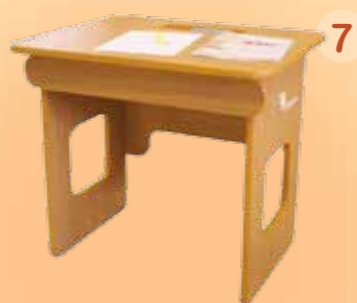

Стол-парта на регулируемых ножках 110x48 М-84-1

Необходимо указывать ростовую группу регулируемых ножек

М-247 Парта 1-но местная, регулируемая на металлическом каркасе 65x46x52/58/64

Необходимо указывать ростовую группу и цвет металлического каркаса

Парта одноместная 56x50x62

М-130

Необходимо указывать ростовую группу

М-168

Парта одноместная с ящичком 70x56x46/65

Необходимо указывать ростовую группу

Стол полукруглый на регулируемых ножках 110x56

М-83-6

Необходимо указывать ростовую группу регулируемых ножек

М-83-7

Стол трапеция на регулируемых ножках 110x56

Необходимо указывать ростовую группу регулируемых ножек

Стол подкова на регулируемых ножках 150x75