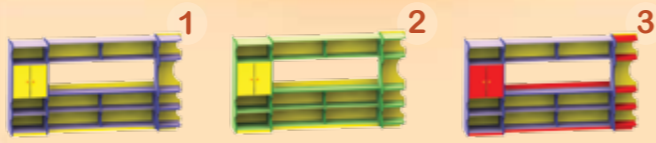

Стенка детская прямая 340x30x140 М-24

Стенка детская угловая 200/200x30x140

М-25

Стенка 400x30x171

М-27

Мини-стенка для пособий 130x30x140

М-30

Стенка угловая 200\200x30x140

М-26

Стенка для игрушек 265x42x140

М-28

Стенка прямая 340x30x140

М-102

Стенка детская 170x30x140

М-108

Стенка «Кораблик» 285x42x125