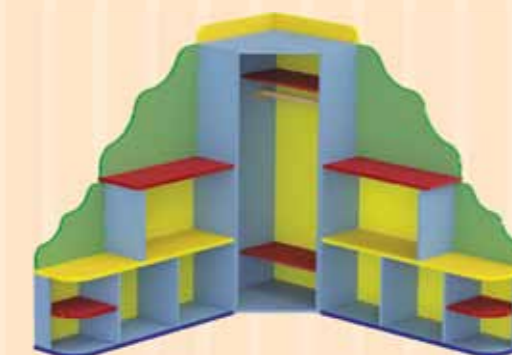

М-405

Уголок рязания угловой
164/164x28x140