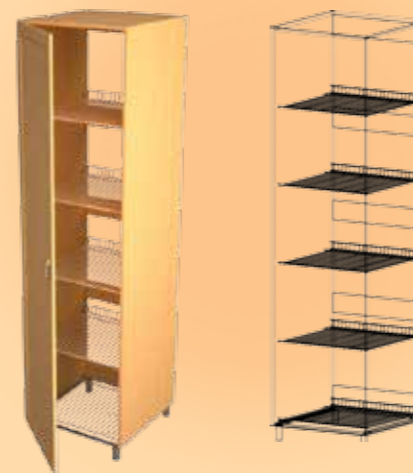

Шкаф сушильный для одежды
1-секционный (без оргалита, решетки)
56x58x210

M-256