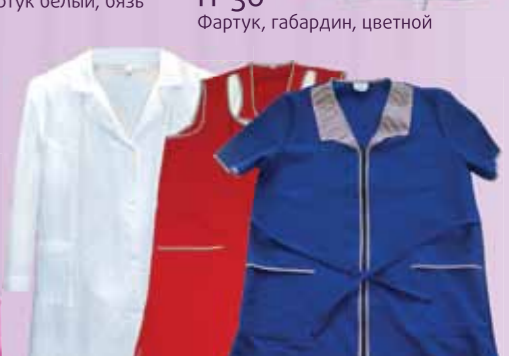

Наше предприятие представляет Вашему вниманию мягкий инвентарь и спецодежду для сотрудников детских дошкольных учреждений, детских домов, детских приютов, которые отличаются разнообразием расцветок и удовлетворят желанию всех заказчиков.

Фирма оставляет за собой право на внесение изменений в оттенки тканей мягкого инвентаря и спецодежды для сотрудников. Цвет фартуков и халатов габардин: василек, изумруд, бирюза, бордо. Размеры комплектов постельного белья: пододеяльник: 147x112, простыня: 150x100, наволочка: 40/60x60, материал: бязь.

(495) 745-94-71, 663-37-60, 505-31-94, 505-31-64, 725-94-66 www.dm-lider.ru

24. МЯГКИЙ ИНВЕНТАРЬ, СПЕЦОДЕЖДА ДЛЯ СОТРУДНИКОВ

(495) 745-94-71, 663-37-60, 505-31-94, 505-31-64, 725-94-66 www.dm-lider.ru